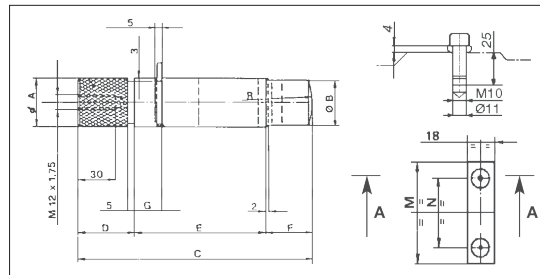

Perni di arresto *Pad retainer pins*

Codice	Cod. PRSM
Materiale	CK45 800 ÷ 1000 N/mm ²

Codice	A Ø	B Ø	C	D	E	F	G	M	N	R
*PRSM-02	30	29	155	35	87	33	19	50	35	96
*PRSM-03	40	39	193	45	109	39	21	65	45	122
*PRSM-04	50	49	229	55	131	43	23	70	50	146
PRSM-05	40	39	172	45	88	39	-	65	45	122
PRSM-06	50	49	206	55	108	43	-	70	50	146