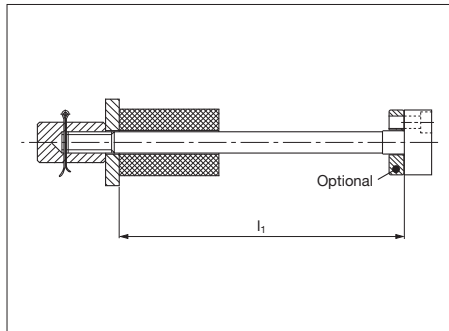

Gruppo tirante *Retainer bolt*

Codice	Materiale
Cod. 39D 650	Acciaio elastomero

VW code	Capacità carico max (N)	Elastomero (nero) Sh	VW code	Capacità carico max (N)	Elastomero (rosso) Sh
39D 650/31	15000	68	39D 650/35	15000	90
39D 650/32	25000	68	39D 650/36	25000	90
39D 650/33	25000	68	39D 650/37	25000	90
39D 650/34	45000	68	39D 650/38	45000	90

Esempio di ordinazione/Order example = 39D 650/31+I (VW code+I)

I1 da indicare in fase di ordinazione.

I1 indicate when ordering.

Rispettare il carico max. *Respect the max load.*