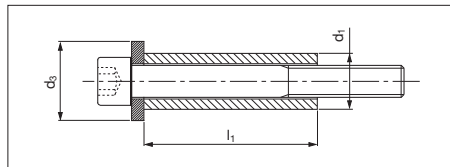

Gruppo distanziale *Retainer bolt sets*

Codice	Materiale
Cod. 39D 828	Tubo: acciaio Rondella: CK45

VW code	d1 x l1	d3	VW code	d1 x l1	d3	VW code	d1 x l1	d3
39D 828/4	16 x 40	25	39D 828/12	20 x 100	30	39D 828/20	36 x 80	55
39D 828/5	16 x 50	25	39D 828/13	25 x 63	38	39D 828/21	36 x 100	55
39D 828/6	16 x 63	25	39D 828/14	25 x 80	38	39D 828/22	36 x 125	55
39D 828/8	16 x 100	25	39D 828/15	25 x 100	38	39D 828/23	42 x 80	65
39D 828/9	20 x 50	30	39D 828/16	25 x 125	38	39D 828/24	42 x 100	65
39D 828/10	20 x 63	30	39D 828/17	30 x 80	45	39D 828/25	42 x 125	65
39D 828/11	20 x 80	30	39D 828/19	30 x 125	45			