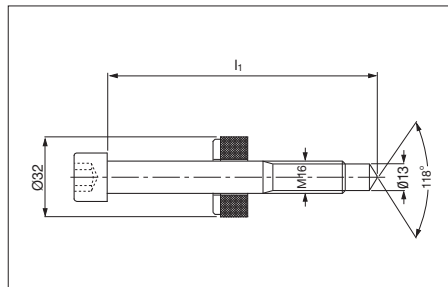

Perno con rondella *Retainer bolt sets*

Codice	Materiale
Cod. 39D 995	Vite = DIN 912 Rondella = acciaio Anello = nylatron GSM P30

VW code	l1	VW code	l1
39D 995/12	120	39D 995/15	150
39D 995/14	135	39D 995/16	160