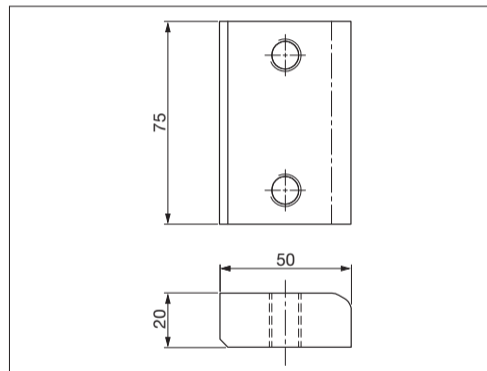

Piastra di reazione *Positive return wear plate*

Codice	Materiale
Cod. WDX7-60	CK45 HRC 56 ÷ 60

FORD code
WDX7-60-1101

Esempio di ordinazione/*Order example* = WDX7-60-1101 (FORD code)