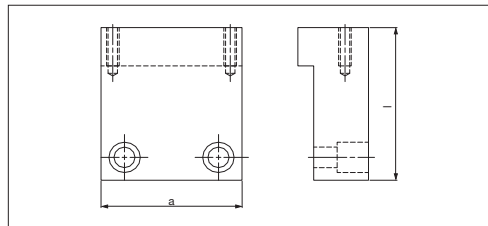

Supporto ammortizzatore *Buffer support*

Codice	Materiale
Cod. WDX7-70	CK45

FORD code	a	l
WDX7-70-19090	90	???*
WDX7-70-19140	130	???*

Esempio di ordinazione/*Order example* = WDX7-70-19090 (FORD code)

*l = corsa + 50.

l da indicare in fase di ordinazione.

*l: Stroke + 50.

l indicate when ordering.